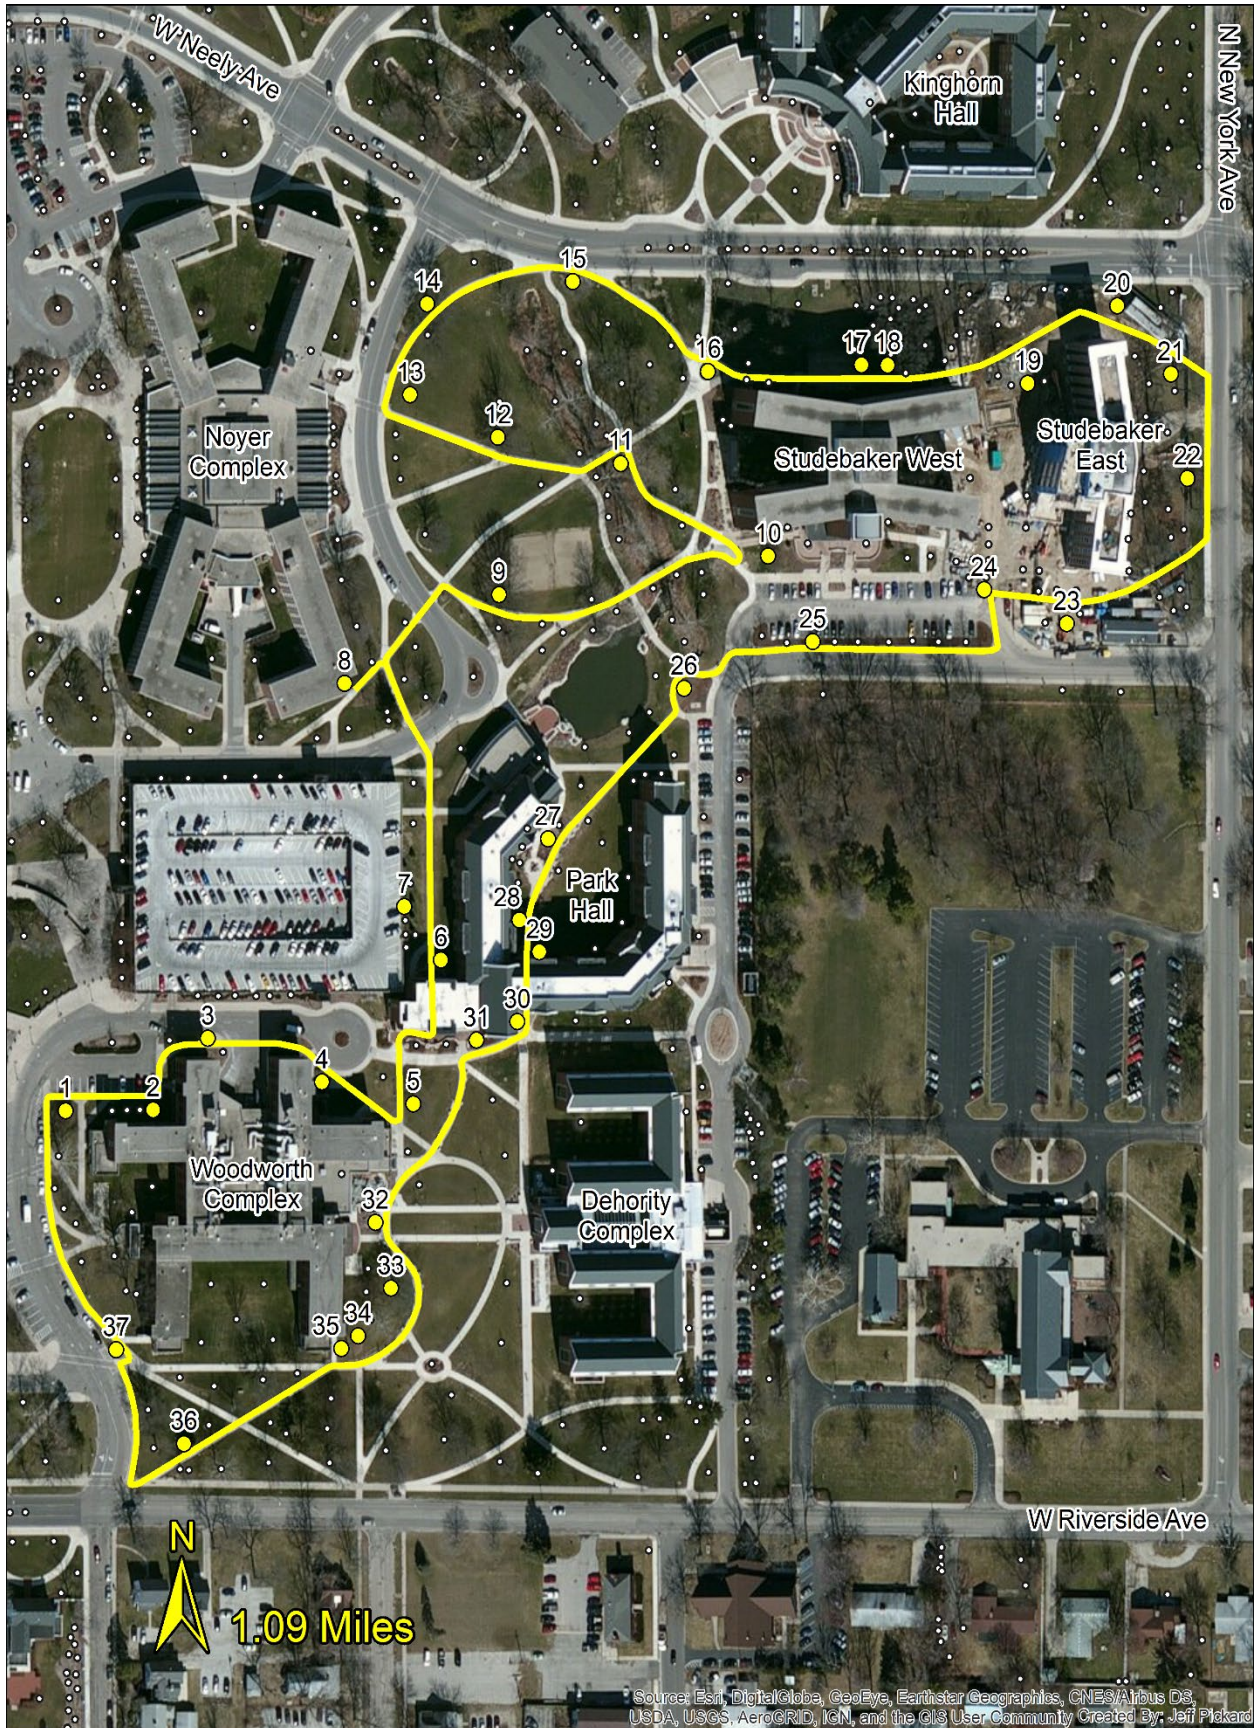

Yellow Tree Trail

Yellow Tree Trail

| No. | Genus | Species | Common Name | Native |
|-----|--------------------|---|---------------------------------|--------|
| 1 | <i>Carpinus</i> | <i>betulus</i> | European Hornbeam | |
| 2 | <i>Prunus</i> | <i>sargentii</i> | Sargent's Flowering Cherry | |
| 3 | <i>Tilia</i> | <i>tomentosa</i> 'Sterling' | Sterling Silver Linden | |
| 4 | <i>Zelkova</i> | <i>serrata</i> | Japanese Zelkova | |
| 5 | <i>Gleditsia</i> | <i>triacanthos</i> var. <i>inermis</i> | Thornless Honeylocust | ✓ |
| 6 | <i>Malus</i> | <i>sargentii</i> | Sargent Crabapple | |
| 7 | <i>Abies</i> | <i>concolor</i> | Concolor Fir | |
| 8 | <i>Heptacodium</i> | <i>miconioides</i> | Seven Sons Tree | |
| 9 | <i>Quercus</i> | <i>rubra</i> | Northern Red Oak | ✓ |
| 10 | <i>Ulmus</i> | <i>parvifolia</i> 'Dynasty' | Dynasty Chinese Elm | |
| 11 | <i>Platanus</i> | <i>occidentalis</i> | American Sycamore | ✓ |
| 12 | <i>Quercus</i> | <i>bicolor</i> | Swamp White Oak | ✓ |
| 13 | <i>Quercus</i> | <i>lyrata</i> | Overcup Oak | ✓ |
| 14 | <i>Quercus</i> | <i>coccinea</i> | Scarlet Oak | ✓ |
| 15 | <i>Acer</i> | <i>saccharum</i> | Sugar Maple | ✓ |
| 16 | <i>Magnolia</i> | <i>x soulangiana</i> | Saucer Magnolia | |
| 17 | <i>Crataegus</i> | <i>mollis</i> | Downy Hawthorn | ✓ |
| 18 | <i>Celtis</i> | <i>occidentalis</i> | Common Hackberry | ✓ |
| 19 | <i>Larix</i> | <i>laricina</i> | American Larch | ✓ |
| 20 | <i>Acer</i> | <i>truncatum</i> x <i>platanoides</i> 'Keithsform' | Norwegian Sunset® Maple | |
| 21 | <i>Juglans</i> | <i>nigra</i> | Black Walnut | ✓ |
| 22 | <i>Quercus</i> | <i>alba</i> | White Oak | ✓ |
| 23 | <i>Alnus</i> | <i>glutinosa</i> 'Imperialis' | Cutleaf Alder | |
| 24 | <i>Malus</i> | 'Red Baron' | Red Baron Crabapple | |
| 25 | <i>Fraxinus</i> | <i>americana</i> 'Junginger' | Autumn Purple® Ash | |
| 26 | <i>Betula</i> | <i>nigra</i> | River Birch | ✓ |
| 27 | <i>Cercis</i> | <i>canadensis</i> | Redbud | ✓ |
| 28 | <i>Amelanchier</i> | <i>laevis</i> 'JFS-Arb' | Spring Flurry® Serviceberry | |
| 29 | <i>Thuja</i> | <i>occidentalis</i> 'Nigra' | Dark Green Arborvitae | |
| 30 | <i>Pinus</i> | <i>bungeana</i> | Lacebark Pine | |
| 31 | <i>Amelanchier</i> | <i>x grandiflora</i> 'Autumn Brilliance' | Autumn Brilliance® Serviceberry | |
| 32 | <i>Taxodium</i> | <i>distichum</i> 'Peve Minaret' | Peve Minaret Bald Cypress | |
| 33 | <i>Gymnocladus</i> | <i>dioicus</i> | Kentucky Coffeetree | ✓ |
| 34 | <i>Cercis</i> | <i>canadensis</i> 'Hearts of Gold' | Hearts Of Gold Redbud | |
| 35 | <i>Taxodium</i> | <i>distichum</i> | Bald Cypress | ✓ |
| 36 | <i>Picea</i> | <i>abies</i> | Norway Spruce | |
| 37 | <i>Acer</i> | <i>truncatum</i> x <i>A. platanoides</i> 'Warrenred' | Pacific Sunset® Maple | |