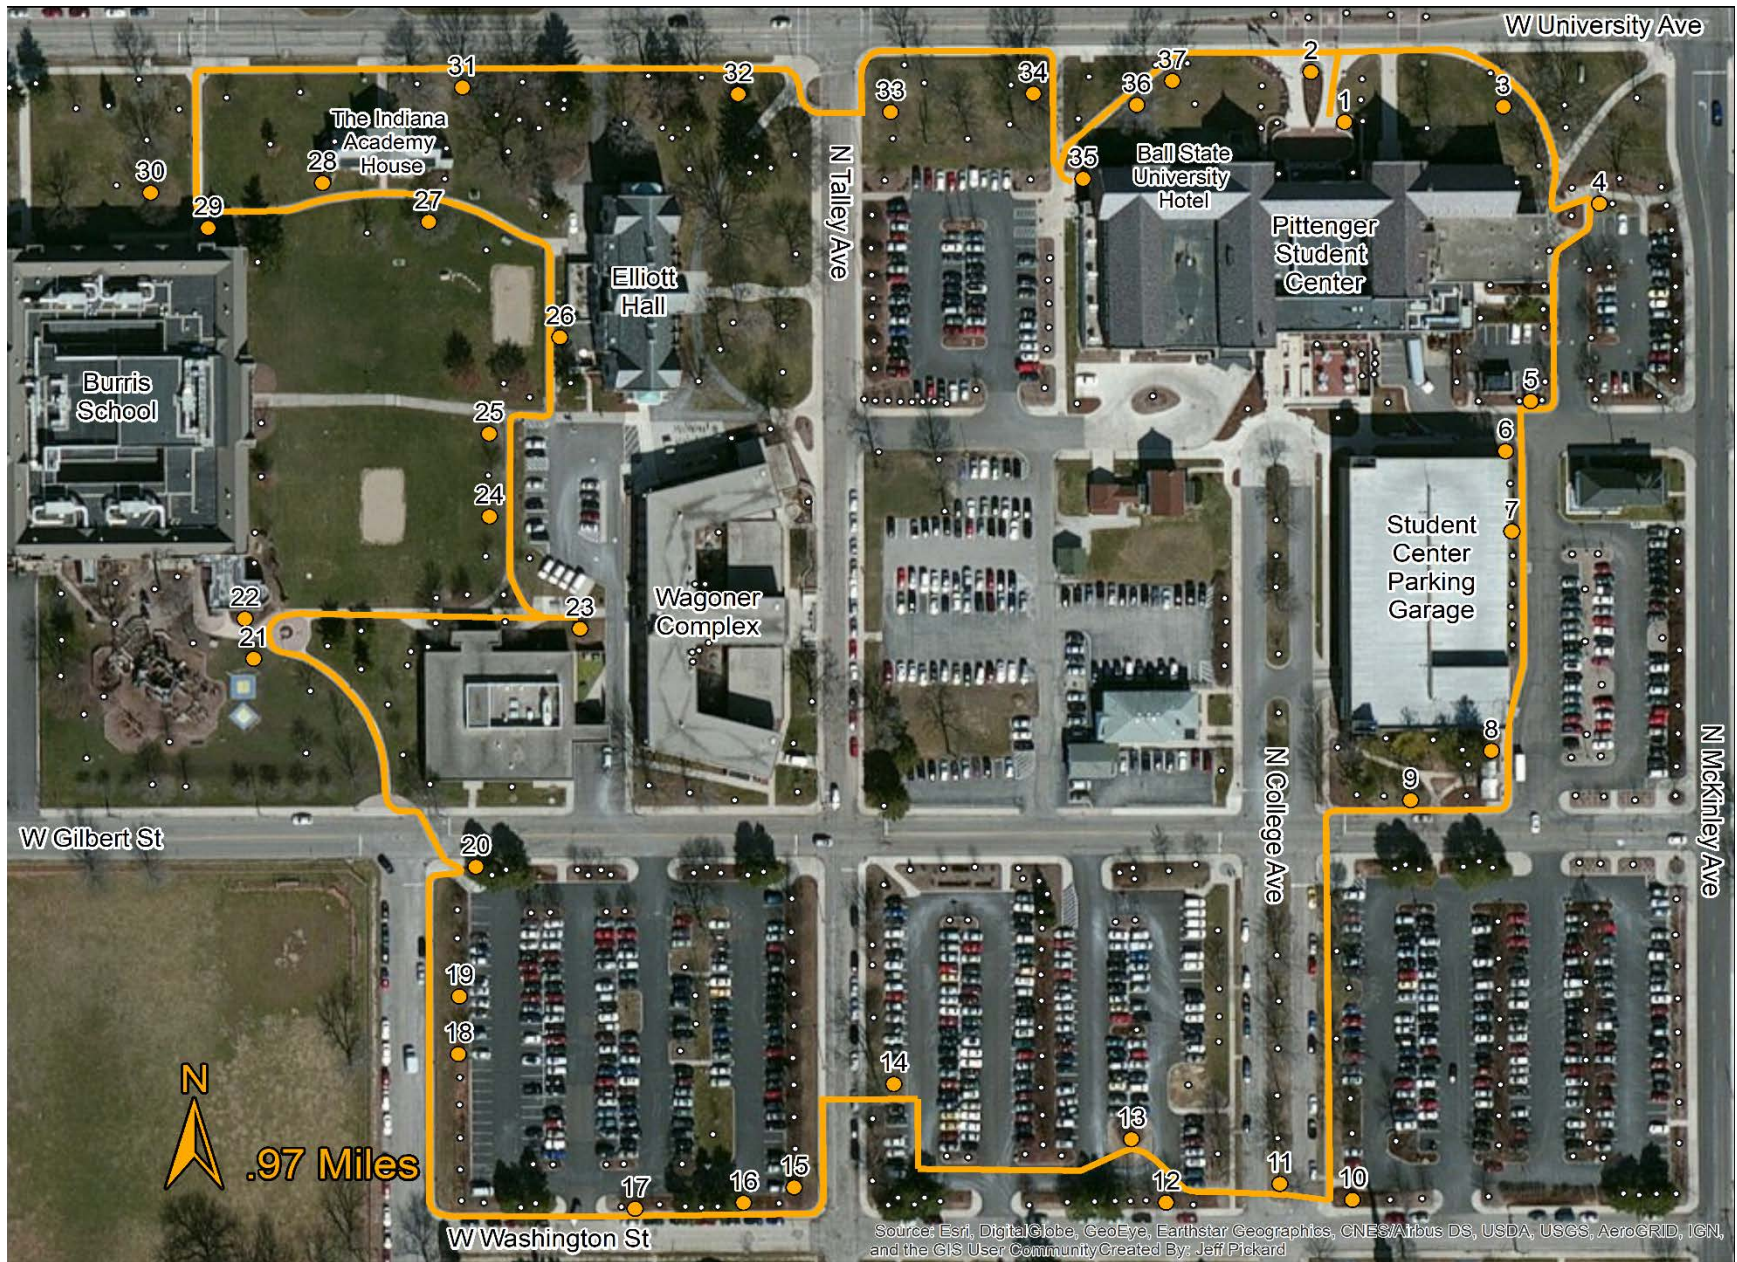

Orange Tree Trail

Source: Esri, DigitalGlobe, GeoEye, Earthstar Geographics, CNES/Airbus DS, USDA, USGS, AeroGRID, IGN, and the GIS User Community. Created By: Jeff Pickard

Orange Tree Trail

No.	Genus	Species	Common Name	Native
1	<i>Cercis</i>	<i>canadensis</i>	Redbud	✓
2	<i>Picea</i>	<i>abies</i> 'Pendula'	Weeping Norway Spruce	
3	<i>Carya</i>	<i>glabra</i>	Pignut Hickory	✓
4	<i>Ailanthus</i>	<i>altissima</i>	Tree Of Heaven	
5	<i>Pinus</i>	<i>strobus</i> 'Fastigiata'	'Fastigiata' Eastern White Pine	
6	<i>Betula</i>	<i>nigra</i>	River Birch	✓
7	<i>Picea</i>	<i>pungens</i>	Colorado Blue Spruce	
8	<i>Carpinus</i>	<i>caroliniana</i>	American Hornbeam	✓
9	<i>Ulmus</i>	<i>rubra</i>	Red Elm	✓
10	<i>Fraxinus</i>	<i>excelsior</i> 'Aureaefolia'	Golden Desert® Ash	
11	<i>Liriodendron</i>	<i>tulipifera</i>	Tulip Poplar	✓
12	<i>Alnus</i>	<i>hirsuta</i> 'Harbin'	Prairie Horizon® Alder	
13	<i>Carpinus</i>	<i>betulus</i>	European Hornbeam	
14	<i>Picea</i>	<i>pungens</i> 'Hoopsii'	Hoopsii Blue Spruce	
15	<i>Zelkova</i>	<i>serrata</i>	Japanese Zelkova	
16	<i>Crataegus</i>	<i>x lavalleei</i>	Lavalle Hawthorn	
17	<i>Picea</i>	<i>omorika</i>	Serbian Spruce	
18	<i>Taxodium</i>	<i>distichum</i> 'Michelson'	Shawnee Brave® Baldcypress	
19	<i>Acer</i>	<i>rubrum</i>	Red Maple	✓
20	<i>Pinus</i>	<i>nigra</i>	Austrian Pine	
21	<i>Fraxinus</i>	<i>pennsylvanica</i>	Green Ash	✓
22	<i>Amelanchier</i>	<i>canadensis</i>	Serviceberry	✓
23	<i>Ostrya</i>	<i>virginiana</i>	Hophornbeam	✓
24	<i>Gymnocladus</i>	<i>dioicus</i>	Kentucky Coffeetree	✓
25	<i>Acer</i>	<i>saccharum</i>	Sugar Maple	✓
26	<i>Phellodendron</i>	<i>amurense</i>	Amur Corktree	
27	<i>Crataegus</i>	<i>mollis</i>	Downy Hawthorn	✓
28	<i>Cladrastis</i>	<i>kentukea</i>	American Yellowwood	✓
29	<i>Tsuga</i>	<i>canadensis</i>	Canadian Hemlock	✓
30	<i>Quercus</i>	<i>montana</i>	Chestnut Oak	✓
31	<i>Celtis</i>	<i>occidentalis</i>	Common Hackberry	✓
32	<i>Picea</i>	<i>glauca</i>	White Spruce	
33	<i>Tilia</i>	<i>cordata</i>	Littleleaf Linden	
34	<i>Quercus</i>	<i>alba</i>	White Oak	✓
35	<i>Cercis</i>	<i>canadensis</i> 'Covey'	Lavender Twist® Weeping Redbud	
36	<i>Fagus</i>	<i>grandifolia</i>	American Beech	✓
37	<i>Diospyros</i>	<i>virginiana</i>	Persimmon	✓