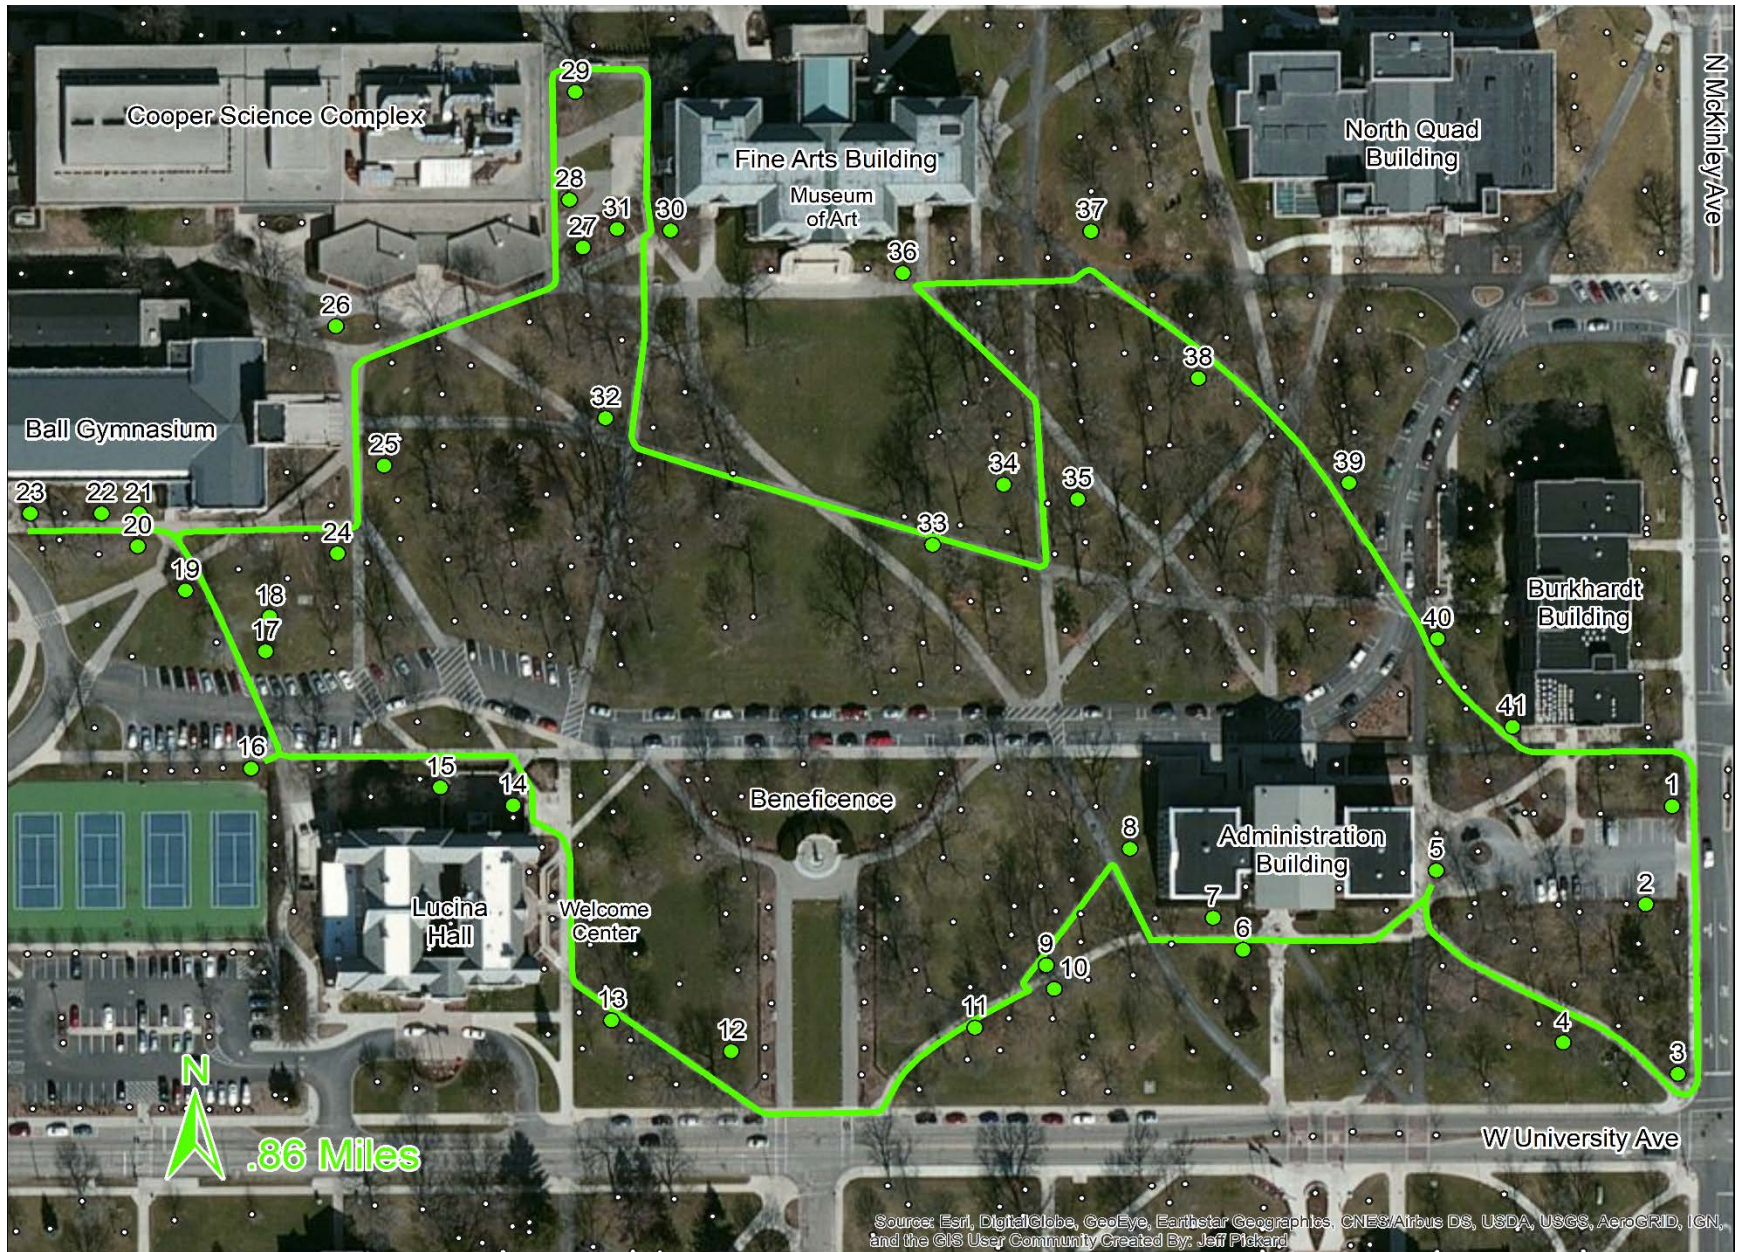

Green Tree Trail

Green Tree Trail

No.	Genus	Species	Common Name	Native
1	<i>Quercus</i>	<i>palustris</i>	Pin Oak	✓
2	<i>Cercis</i>	<i>canadensis</i> var. <i>alba</i>	White Eastern Redbud	✓
3	<i>Acer</i>	<i>campestre</i>	Hedge Maple	
4	<i>Quercus</i>	<i>montana</i>	Chestnut Oak	✓
5	<i>Acer</i>	<i>truncatum</i> x <i>A. platanoides</i> 'JFS-KW202'	Crimson Sunset® Maple	
6	<i>Liriodendron</i>	<i>tulipifera</i>	Tulip Poplar	✓
7	<i>Diospyros</i>	<i>virginiana</i>	Persimmon	✓
8	<i>Fagus</i>	<i>sylvatica</i> 'Roseomarginata'	Tricolor European Beech	
9	<i>Carya</i>	<i>ovalis</i>	Red Hickory	✓
10	<i>Carya</i>	<i>glabra</i>	Pignut Hickory	✓
11	<i>Quercus</i>	<i>imbricaria</i>	Shingle Oak	✓
12	<i>Cercis</i>	<i>canadensis</i> 'Appalachian Red'	Appalachian Red Redbud	
13	<i>Magnolia</i>	<i>acuminata</i>	Cucumber tree	✓
14	<i>Amelanchier</i>	<i>canadensis</i>	Serviceberry	✓
15	<i>Cladrastis</i>	<i>kentukea</i>	American Yellowwood	✓
16	<i>Pyrus</i>	<i>calleryana</i> 'Redspire'	Redspire Pear	
17	<i>Carpinus</i>	<i>betulus</i> 'Fastigiata'	Upright European Hornbeam	
18	<i>Aesculus</i>	<i>hippocastanum</i>	Horsechestnut	
19	<i>Quercus</i>	<i>coccinea</i>	Scarlet Oak	✓
20	<i>Quercus</i>	<i>velutina</i>	Black Oak	✓
21	<i>Cornus</i>	<i>alternifolia</i>	Pogoda Dogwood	✓
22	<i>Cornus</i>	<i>florida</i>	Flowering Dogwood	✓
23	<i>Aesculus</i>	x <i>carnea</i>	Red Horsechestnut	
24	<i>Aesculus</i>	<i>flava</i>	Yellow Buckeye	✓
25	<i>Tilia</i>	<i>americana</i>	American Linden	✓
26	<i>Liquidambar</i>	<i>styraciflua</i> 'Rotundiloba'	Rotundiloba Sweetgum	
27	<i>Picea</i>	<i>pungens</i> 'Glauca Globosa'	Blue Globe Spruce	
28	<i>Picea</i>	<i>abies</i> 'Pendula'	Weeping Norway Spruce	
29	<i>Quercus</i>	<i>bicolor</i>	Swamp White Oak	✓
30	<i>Fagus</i>	<i>sylvatica</i> 'Purpurea'	Purple Leaf European Beech	
31	<i>Acer</i>	<i>griseum</i>	Paperbark Maple	
32	<i>Phellodendron</i>	<i>amurense</i>	Amur Corktree	
33	<i>Celtis</i>	<i>occidentalis</i>	Common Hackberry	✓
34	<i>Juglans</i>	<i>nigra</i>	Black Walnut	✓
35	<i>Ostrya</i>	<i>virginiana</i>	Hophornbeam	✓
36	<i>Platanus</i>	x <i>acerifolia</i>	London Planetree	
37	<i>Taxodium</i>	<i>distichum</i>	Bald Cypress	✓
38	<i>Ginkgo</i>	<i>biloba</i>	Ginkgo	
39	<i>Gymnocladus</i>	<i>dioicus</i>	Kentucky Coffeetree	✓
40	<i>Carya</i>	<i>ovata</i>	Shagbark Hickory	✓
41	<i>Magnolia</i>	x <i>soulangeana</i>	Saucer Magnolia	